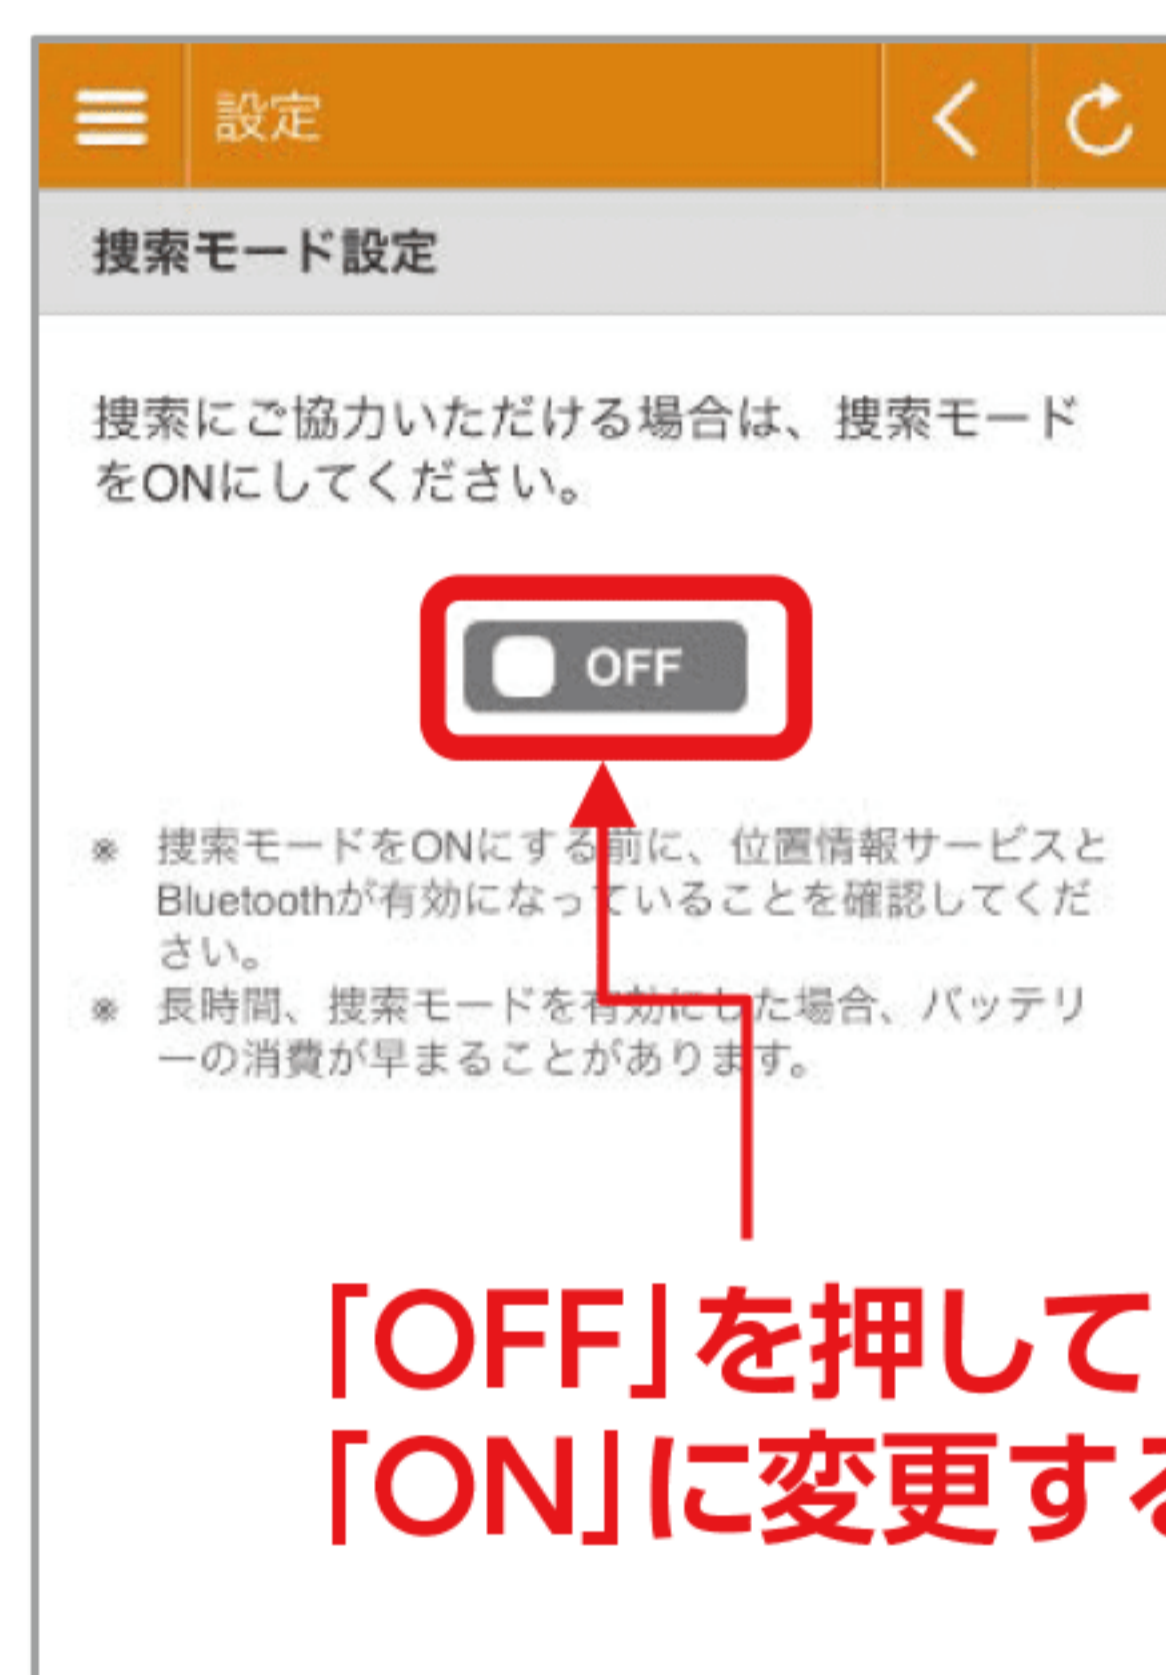

ご注意事項

※ウルトラ見守りチャレンジ開催時には、プッシュ通知でお知らせを行いますので、SOY LINKからのプッシュ通知設定をONにしてください。

既に、SOY LINK会員登録されている方は、SOY LINKアプリのまちのグループ「ウルトラ見守りチャレンジ」にファン登録をしてください。

「サポーター参加」を押して進む

2. 開催時間になったら、アプリの検索モードをONにする

- 開催時間に、アプリの検索モードをONにしてください。開催時にはプッシュ通知でお知らせがあります。